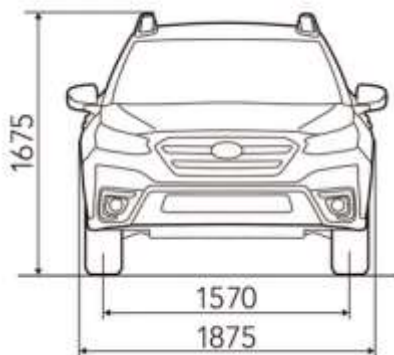

Двигун

Тип	Горизонтально-опозитний, 4-х циліндровий, 4-х тактний, бензиновий 16-ти клапанний з чотирма розподільними валами (DOHC)		
Діаметр циліндра і хід поршня	мм	94,0 X 90,0	94,0 X 86,0
Робочий об'єм	см ³	2498	2387
Коефіцієнт стискання		12	10,6
Паливна система		Пряме впорскування	Пряме впорскування, турбо
Ємність паливного бака	л	63	63

Коробка передач

	1-а передача	4,066	3,229
	2-а передача	2,628	2,310
	3-я передача	1,911	1,654
	4-а передача	1,490	1,278
	5-а передача	1,166	0,985
	6-а передача	0,914	0,768
	7-а передача	0,717	0,604
	8-а передача	0,559	0,468
	Задній хід	4,379	3,139
	Головна передача	3,900	4,111

Розміри і маса

Габаритна довжина	мм	4870	
Габаритна ширина	мм	1875	
Габаритна висота	мм	1670-1675	
Колісна база	мм	2745	
Колія	передня	1570	
	задня	1600	
Дорожній просвіт	мм	213	
Споряджена маса	кг	1643-1761	
Максимально дозволена маса причепа з Місткість	кг	2000	2400
Об'єм багажного відділення**	люд.	5	
	л	537/1282/1726-1798	

* Висота моделі в комплекції FIELD становить 1670 мм.