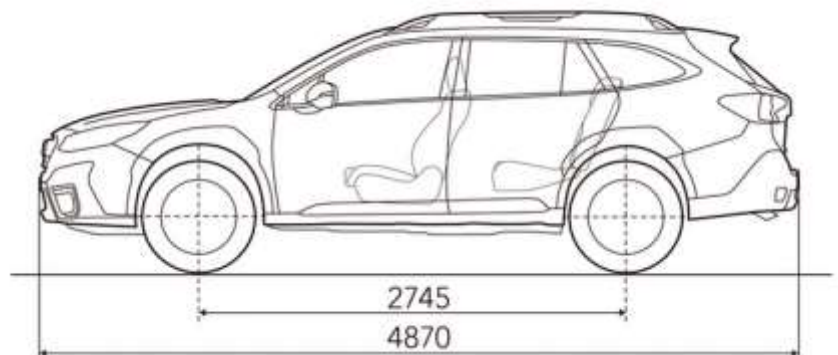

Коробка передач

	1-а передача	4,066	3,229
	2-а передача	2,628	2,310
	3-я передача	1,911	1,654
	4-а передача	1,490	1,278
	5-а передача	1,166	0,985
	6-а передача	0,914	0,768
	7-а передача	0,717	0,604
	8-а передача	0,559	0,468
	Задній хід	4,379	3,139
	Головна передача	3,900	4,111

Трансмісія

Тип приводу	Система постійного повного приводу з активним розподілом крутного моменту

Шасі

Механізм рульового керування	Зубчато-рейковий тип з електропідсилювачем		
Підвіска	передня	Стілки МакФерсон	
	задня	Багатошарова пружина	
Гальмівна система	передня	Дискові, вентильовані	
	задня		
Шини	225/60R18, 18×7J		

Розміри і маса

Габаритна довжина	мм	4870	
Габаритна ширина	мм	1875	
Габаритна висота	мм	1670-1675	
Колісна база	мм	2745	
Колія	передня	1570	
	задня	1600	
Дорожній просвіт	мм	213	
Споряджена маса	кг	1643-1761	
Максимально дозволена маса причепа з Місткість	кг	2000	2400
Об'єм багажного відділення**	люд.	5	
	л	537/1282/1726-1798	

*Витрата палива і викиди CO₂ відповідають нормам UN R101-01.

**Заміри зроблено за системою VDA (V214) за наступними критеріями: без складених задніх спинок/зі складеними задніми спинками/найбільший об'єм

* Висота моделі в комплекції FIELD становить 1670 мм.